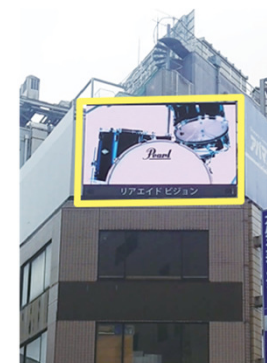

NEW 10月放映開始

新大久保:JR新大久保駅構内 山手線外回り側 隣接ビル壁面
設置工事中写真。10月中に広告運用開始いたします。

高田馬場:高田馬場グランド東京ビル
周辺歩行者数:50万人/日 1500万人/月
最寄り駅乗車客数:91万人/日

新宿:新宿歌舞伎町カドービルB面
周辺歩行者数:29.5万人/日 885万人/月
最寄り駅乗車客数:350万人/日

渋谷宇田川町:宇田川町kkビル
周辺歩行者数:5万人/日 150万人/月
最寄り駅乗車客数:310万人/日