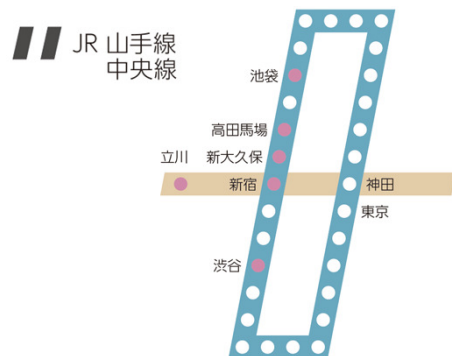

設置実績

新宿:新宿歌舞伎町カドービルA面
周辺歩行者数:29.5万人/日 885万人/月
最寄り駅乗車客数:350万人/日

新宿:靖国通り:東新ビル
周辺歩行者数:20万人/日 600万人/月
最寄り駅乗車客数:350万人/日

渋谷:渋谷センター街
周辺歩行者数:11万人/日 330万人/月
最寄り駅乗車客数:310万人/日

池袋:池袋藤久ビル
周辺歩行者数:11.5万人/日 345万人/月
最寄り駅乗車客数:235万人/日

NEW 10月放映開始

新大久保:JR新大久保駅構内 山手線外回り側 隣接ビル壁面
設置工事中写真。10月中に広告運用開始いたします。

高田馬場:高田馬場グランド東京ビル
周辺歩行者数:50万人/日 1500万人/月
最寄り駅乗車客数:91万人/日

新宿:新宿歌舞伎町カドービルB面
周辺歩行者数:29.5万人/日 885万人/月
最寄り駅乗車客数:350万人/日

渋谷宇田川町:宇田川町kkビル
周辺歩行者数:5万人/日 150万人/月
最寄り駅乗車客数:310万人/日

立川:TRN立川ビル
周辺歩行者数:25万人/日 750万人/月
最寄り駅乗車客数:40.5万人/日